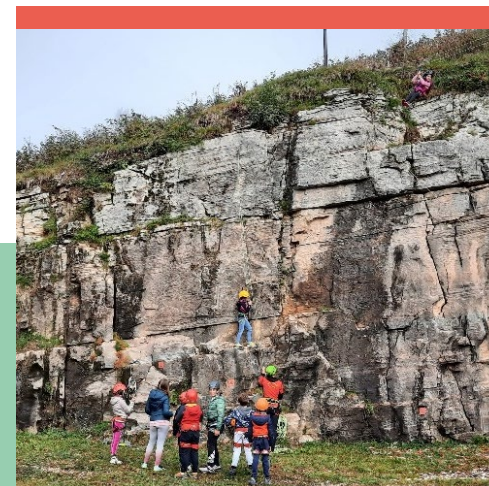

Strutture come Gazebo, barbecue e tavole sono pronte ad accogliere coloro che vogliono passare un po' di tempo tra una bicchierata e grigliata immersi in un paesaggio favoloso.

Con il Soccorso Alpino e il gruppo speleologico di Conegliano, abbiamo completato le nuove vie di arrampicata sulle pareti della cava e molti appassionati hanno già potuto sbizzarrirsi e cimentarsi in questo sport a vero contatto con la natura.